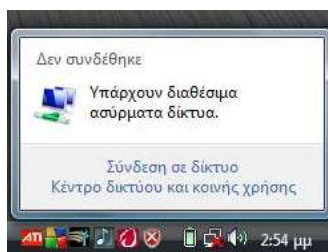

Οδηγός σύνδεσης (Βήμα-Βήμα) στο ασύρματο δίκτυο του Δήμου Ελευθερίου Βενιζέλου

Το εγχειρίδιο αυτό έχει οδηγίες σύνδεσης στο ασύρματο δίκτυο με χρήση του λειτουργικού συστήματος MS windows Vista Ελληνικής έκδοσης. Αν έχετε άλλο λειτουργικό σύστημα πιθανόν να υπάρχουν διαφορές στα εικονίδια και στην διαδικασία.

1. Επιβεβαιώστε ότι έχετε ενεργοποιημένη την ασύρματη κάρτα δικτύου και ότι υπάρχει οπτική επαφή με την κεραία του σημείου ασύρματης πρόσβασης.
2. Κάντε κλικ στο το εικονίδιο  που δείχνει την κατάσταση δικτύου (μπάρα εργασιών εκεί που είναι η ώρα)