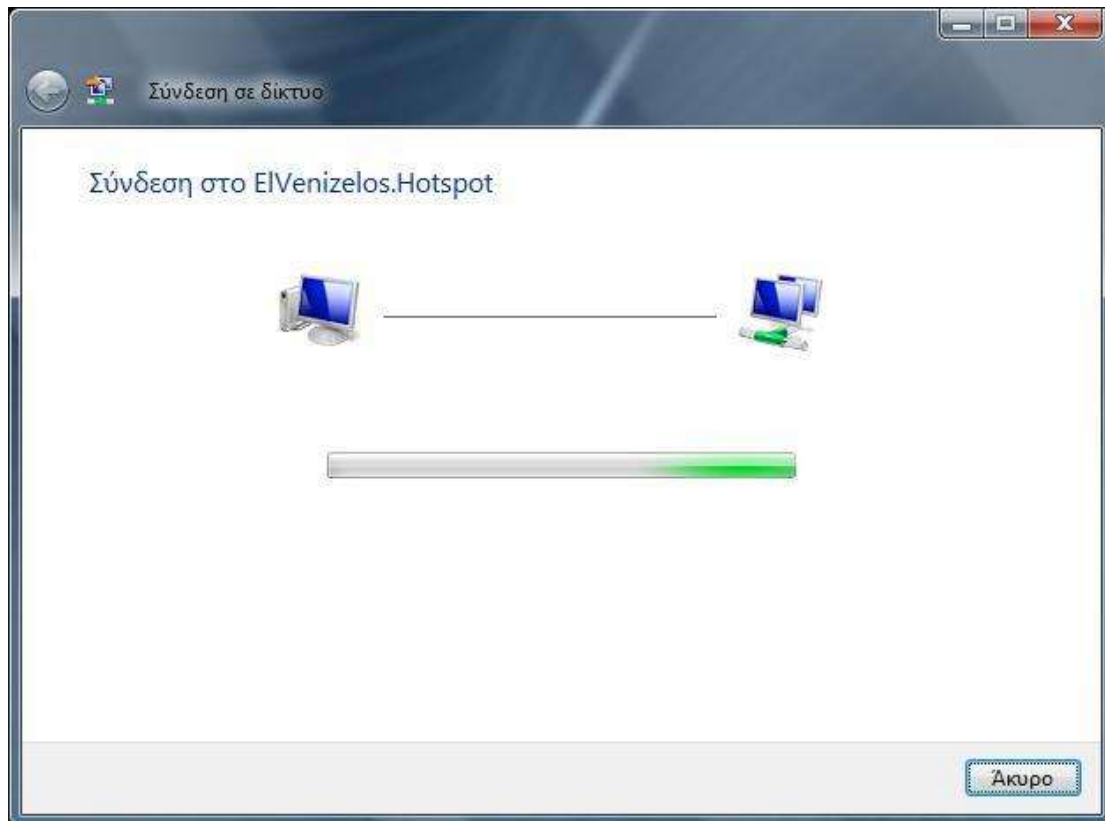

6. Το μήνυμα που ακολουθεί επιβεβαιώνει ότι η σύνδεση είναι επιτυχής.