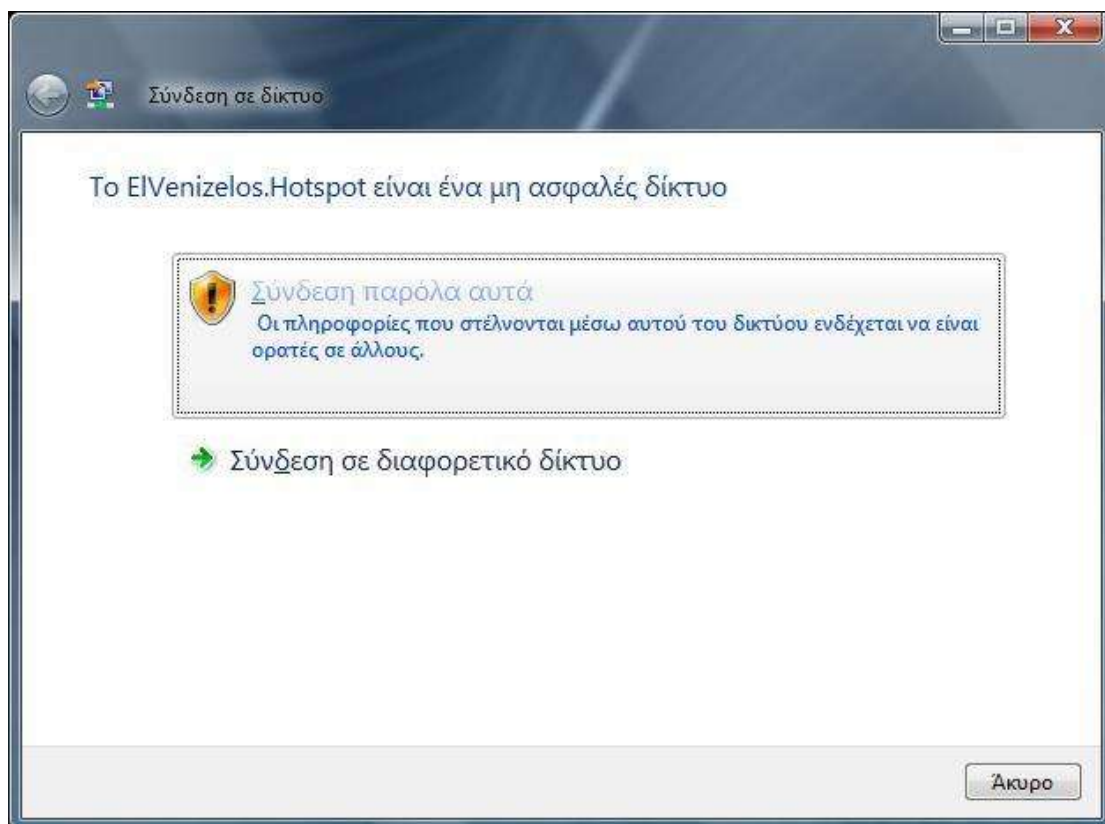

5. Στο μήνυμα που θα επακολουθήσει επιλέξτε «Σύνδεση παρόλα αυτά»