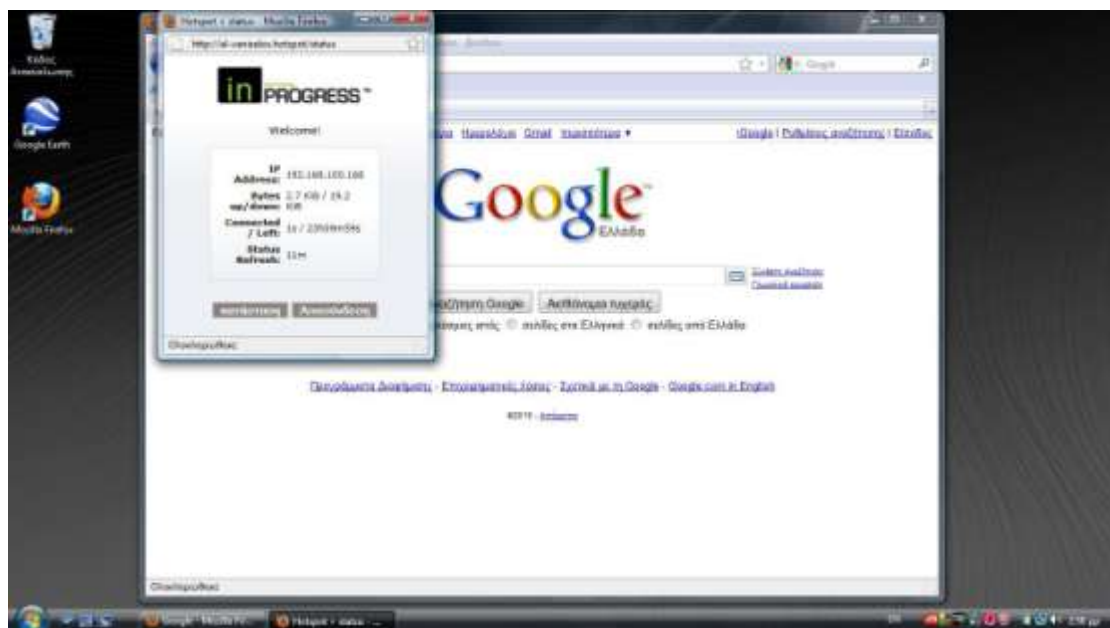

5. Στο μήνυμα που θα επακολουθήσει επιλέξτε «Σύνδεση παρόλα αυτά»

6. Το μήνυμα που ακολουθεί επιβεβαιώνει ότι η σύνδεση είναι επιτυχής.

7. Για να μπορέσετε να έχετε πρόσβαση στο Διαδίκτυο το μόνο που μένει είναι να ανοίξετε ένα φυλλομετρητή (web browser). Στην πρώτη σελίδα που θα ζητήσετε (πχ www.google.gr) θα μεταφερθείτε στο σύστημα ασύρματης πρόσβασης του Δήμου Ελευθερίου Βενιζέλου. Εδώ φαίνονται πληροφορίες για το σημείο πρόσβασης που συνδεθήκατε, ανακοινώσεις, ενημερώσεις κτλ

8. Πληκτρολογήστε τους αριθμούς της εικόνας και κάντε κλικ στο “Είσοδος”

Εμφανίζεται η σελίδα διαδικτύου που ζητήσατε αρχικά. Επίσης εμφανίζεται ένα παράθυρο με τα στοιχεία σύνδεσης σας (IP Address – IP Διεύθυνση, Bytes Up/Down - ταχύτητα σύνδεσης, Connected/ left - διάρκεια που είστε συνδεδεμένοι / χρόνος λήξης σύνδεσης κτλ).