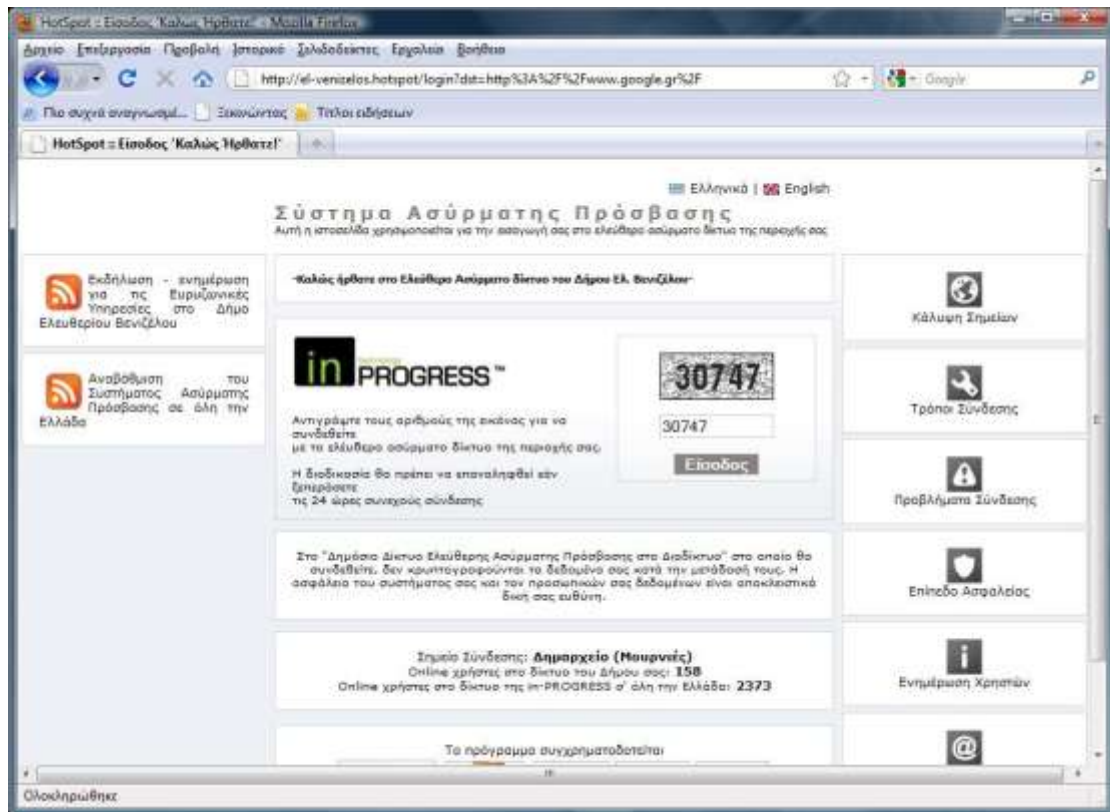

3. Επιλέξτε «Σύνδεση σε δίκτυο»

Εμφανίζεται μια λίστα με τα διαθέσιμα δίκτυα. Αν είστε εντός περιοχής κάλυψης του WiFi φαίνεται το Ασύρματο δίκτυο **EIVenizelos.Hotspot** καθώς και η ισχύς του σήματος.

4. Επιλέξτε το δίκτυο «EIVenizelos.Hotspot» και κάντε κλικ στο «Σύνδεση»

Σημείωση: Αν η ισχύ του σήματος είναι πολύ χαμηλή (μια γραμμή) πιθανόν να μην μπορείτε να συνδεθείτε στο ασύρματο δίκτυο λόγω κακής λήψης.

5. Στο μήνυμα που θα επακολουθήσει επιλέξτε «Σύνδεση παρόλα αυτά»

6. Το μήνυμα που ακολουθεί επιβεβαιώνει ότι η σύνδεση είναι επιτυχής.

7. Για να μπορέσετε να έχετε πρόσβαση στο Διαδίκτυο το μόνο που μένει είναι να ανοίξετε ένα φυλλομετρητή (web browser). Στην πρώτη σελίδα που θα ζητήσετε (πχ www.google.gr) θα μεταφερθείτε στο σύστημα ασύρματης πρόσβασης του Δήμου Ελευθερίου Βενιζέλου. Εδώ φαίνονται πληροφορίες για το σημείο πρόσβασης που συνδεθήκατε, ανακοινώσεις, ενημερώσεις κτλ

8. Πληκτρολογήστε τους αριθμούς της εικόνας και κάντε κλικ στο “Είσοδος”

Εμφανίζεται η σελίδα διαδικτύου που ζητήσατε αρχικά. Επίσης εμφανίζεται ένα παράθυρο με τα στοιχεία σύνδεσης σας (IP Address – IP Διεύθυνση, Bytes Up/Down - ταχύτητα σύνδεσης, Connected/ left - διάρκεια που είστε συνδεδεμένοι / χρόνος λήξης σύνδεσης κτλ).