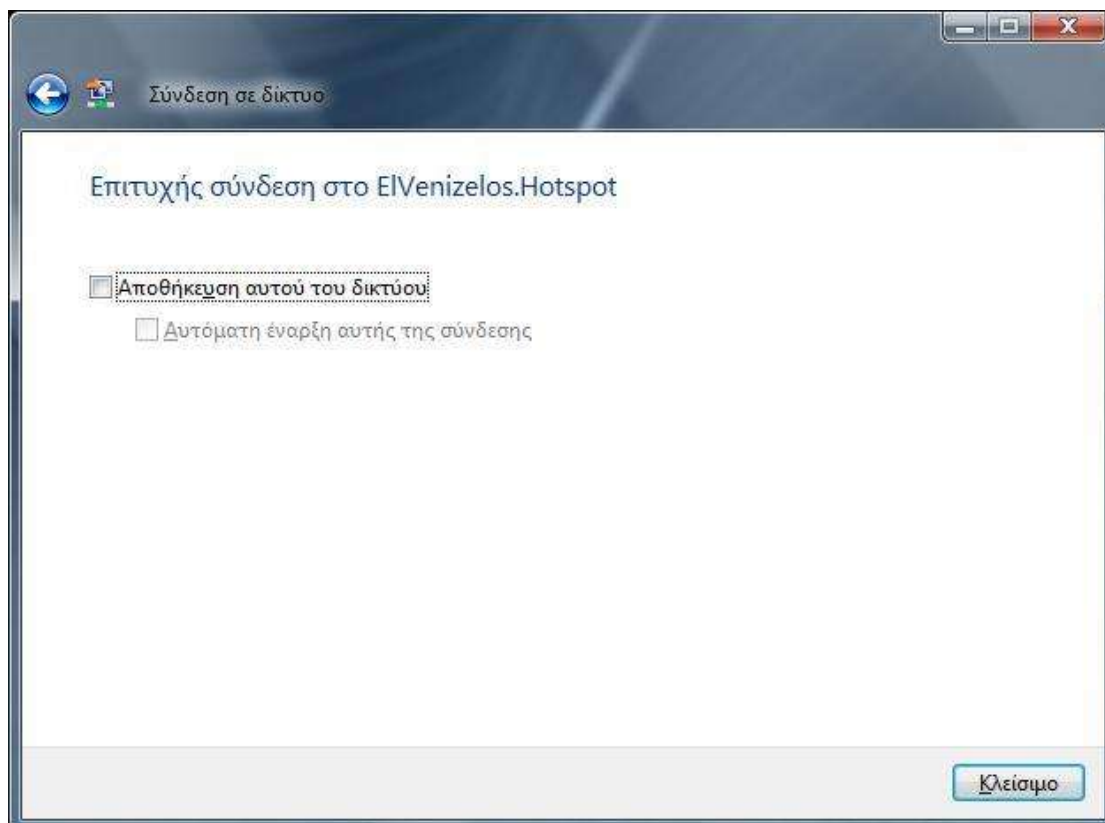

6. Το μήνυμα που ακολουθεί επιβεβαιώνει ότι η σύνδεση είναι επιτυχής.