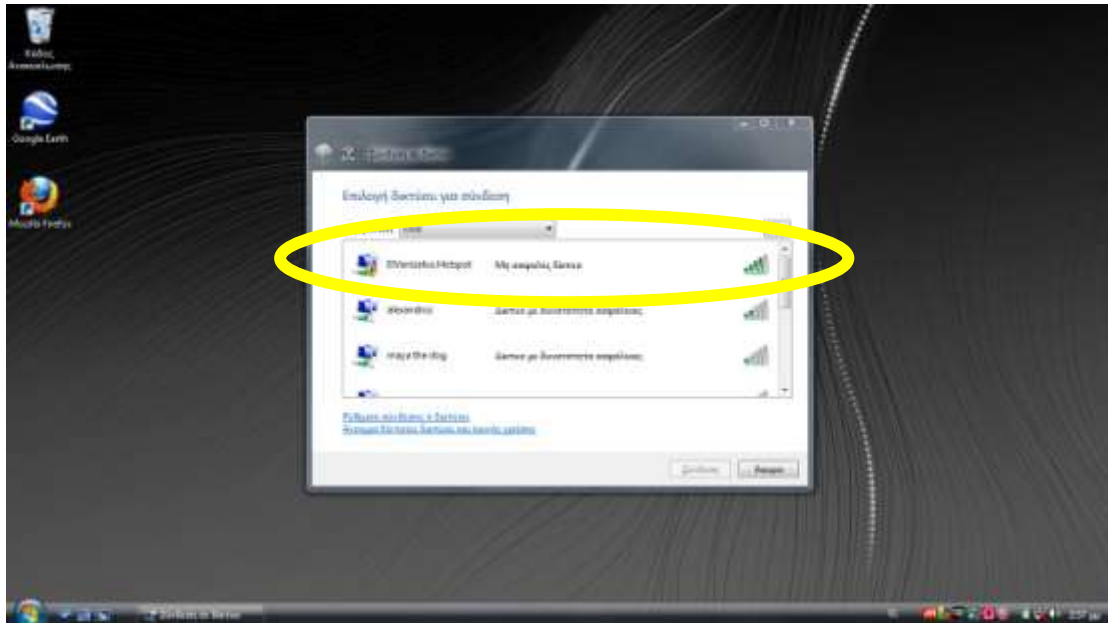

4. Επιλέξτε το δίκτυο «EIVenizelos.Hotspot» και κάντε κλικ στο «Σύνδεση»

Σημείωση: Αν η ισχύ του σήματος είναι πολύ χαμηλή (μια γραμμή) πιθανόν να μην μπορείτε να συνδεθείτε στο ασύρματο δίκτυο λόγω κακής λήψης.